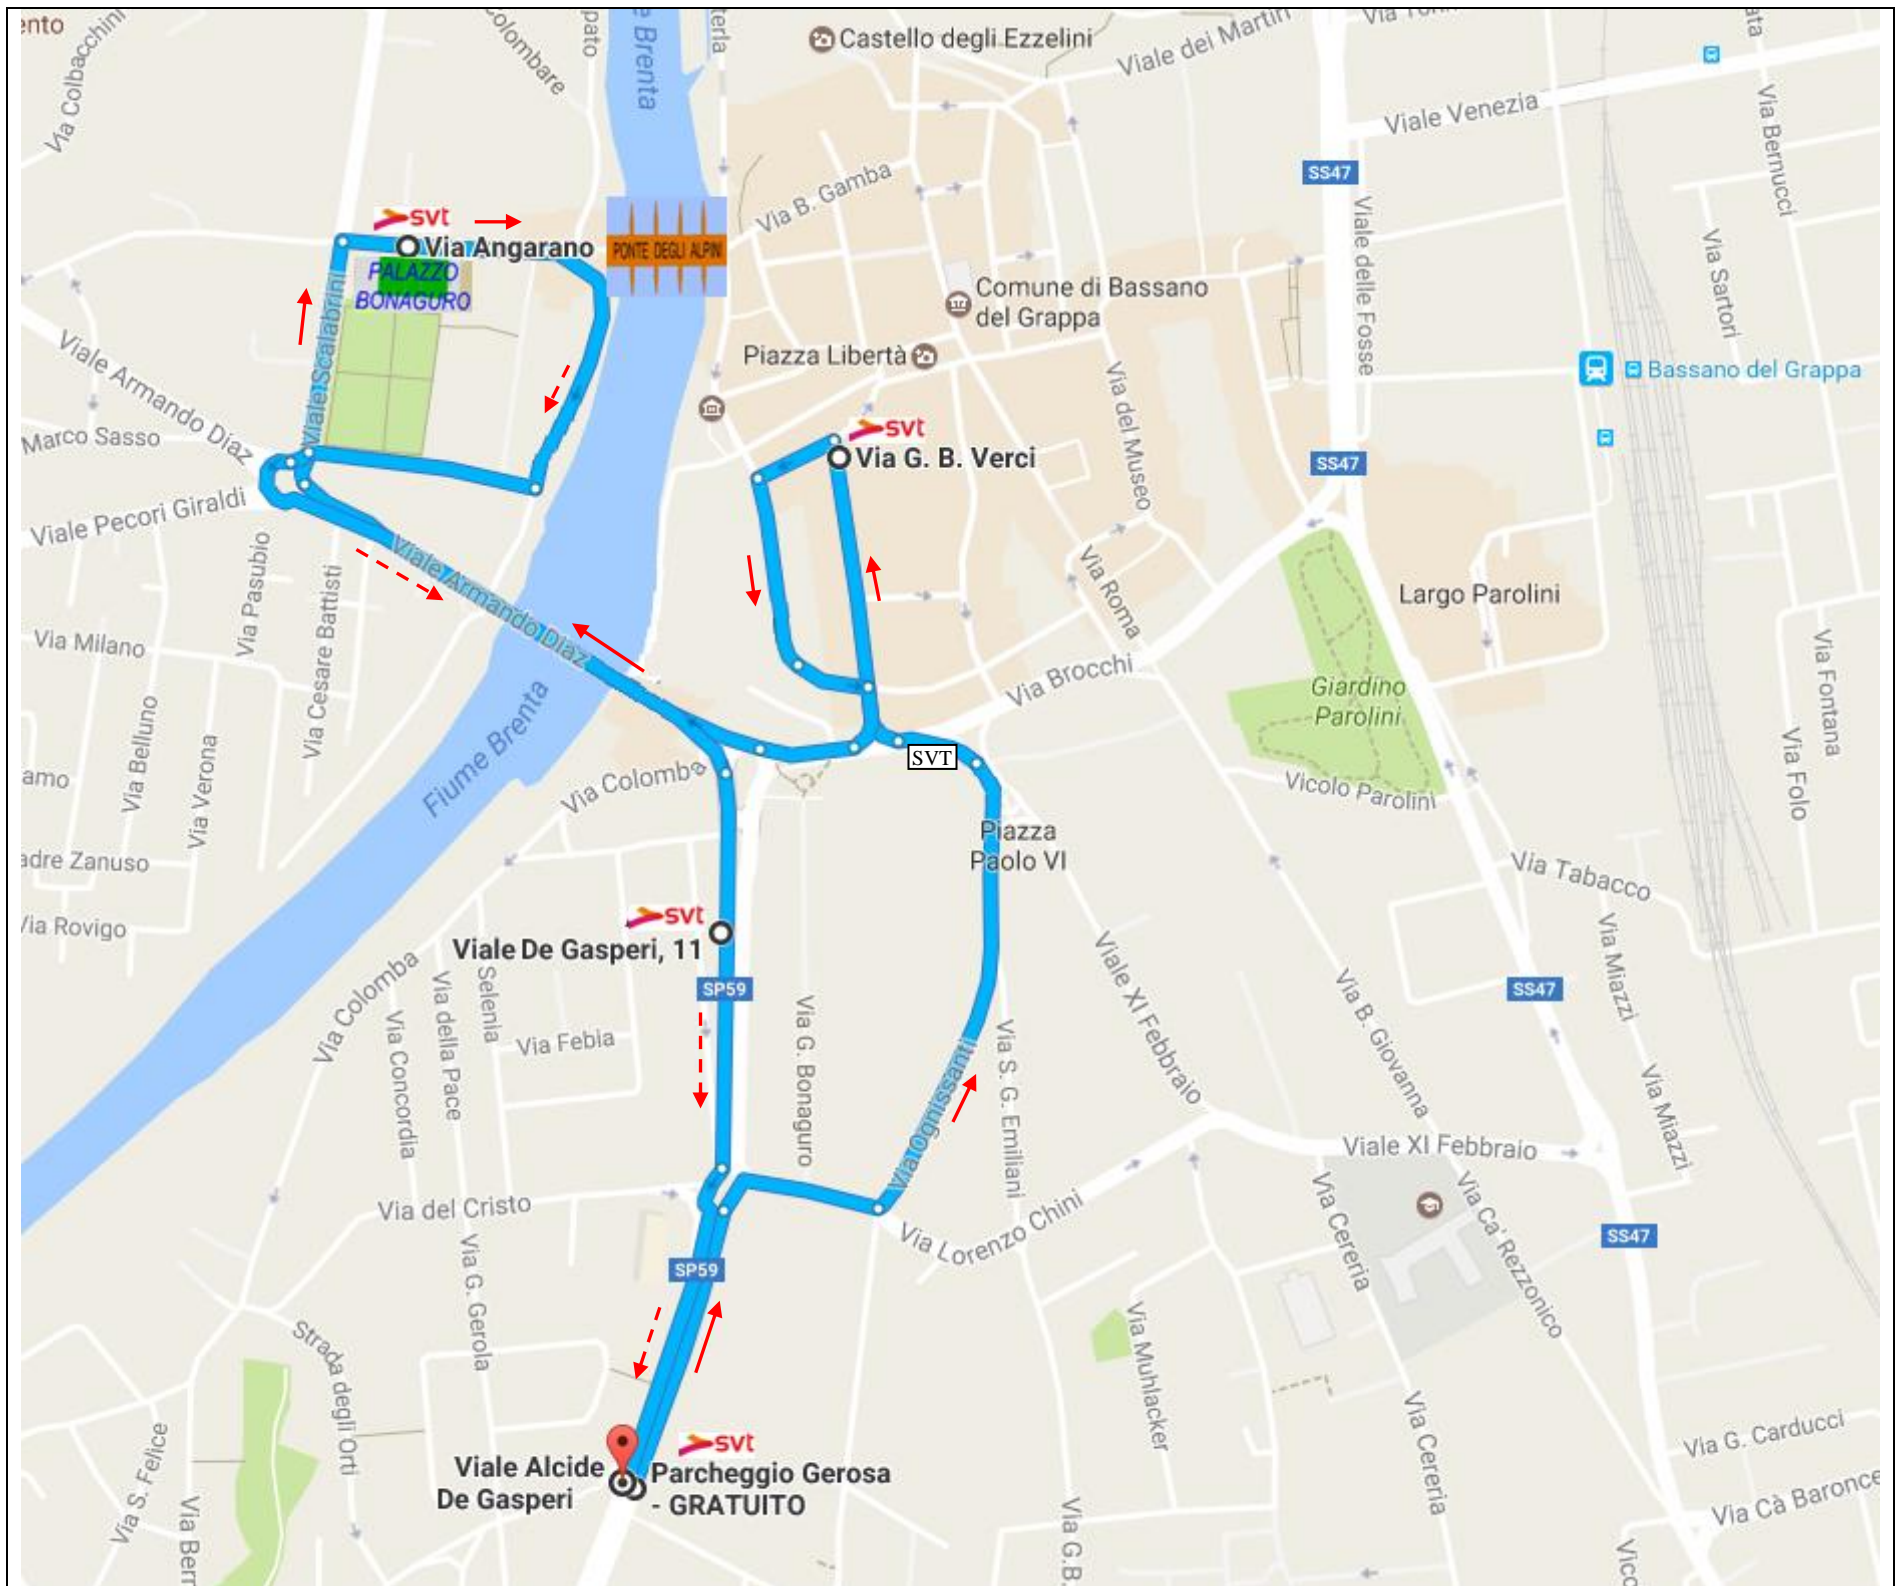

BUS NAVETTA LINEA 206

PARCHEGGIO GEROSA - VIA VERCI - VIA ANGARANO - VIALE DE GASPERI - PARCHEGGIO GEROSA

FERMATA AUTOBUS

FERMATA SOSTITUTIVA DI VIA VERCI NEI GIORNI DI MERCATO (GIOVEDÌ E SABATO)

DIREZIONE DI PERCORRENZA

**OGNI 15 MINUTI
CON PARTENZA DAL CAPOLINEA DI PARCHEGGIO GEROSA
NELLE SEGUENTI FASCE ORARIE**

LUNEDÌ - MARTEDÌ - MERCOLEDÌ - VENERDÌ

ORE 7.40-9.50 10.40-16.20 17.10-20.00

GIOVEDÌ E SABATO

ORE 7.40-16.20 17.10-20.00