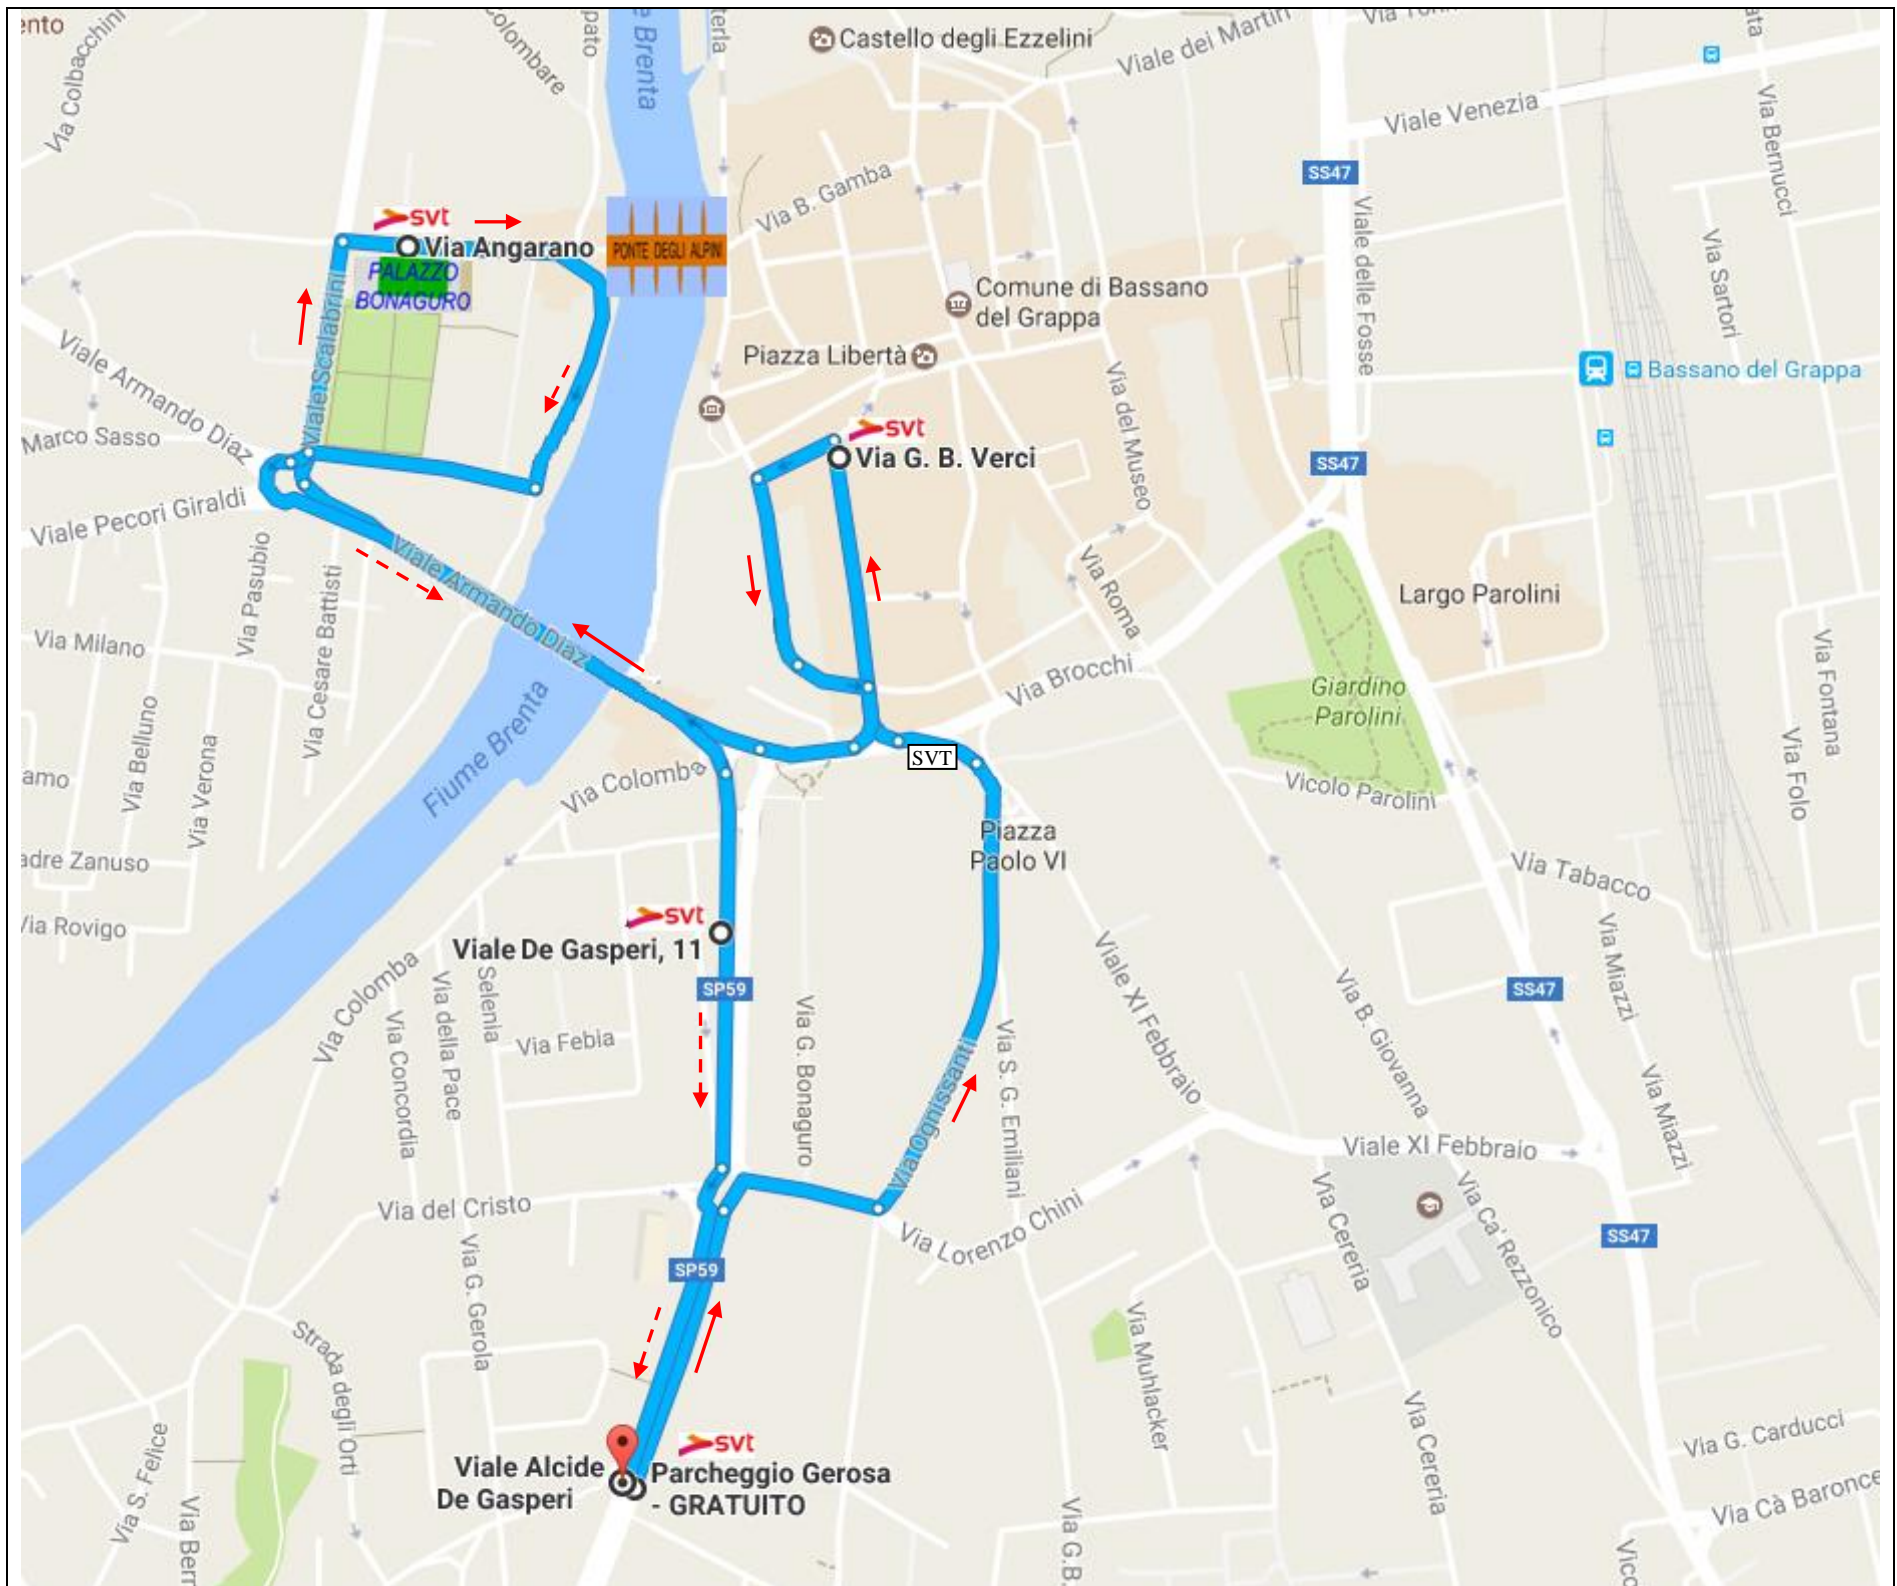

BUS NAVETTA LINEA 206

PARCHEGGIO GEROSA - VIA VERCI - VIA ANGARANO - VIALE DE GASPERI - PARCHEGGIO GEROSA

FERMATA AUTOBUS

FERMATA SOSTITUTIVA DI VIA VERCI NEI GIORNI DI MERCATO (GIOVEDÌ E SABATO)

DIREZIONE DI PERCORRENZA

**OGNI 15 MINUTI
CON PARTENZA DAL CAPOLINEA DI PARCHEGGIO GEROSA
NELLE SEGUENTI FASCE ORARIE**

LUNEDÌ - MARTEDÌ - MERCOLEDÌ - VENERDÌ

ORE 7.45-10.00 10.45-16.30 17.15-20.15

GIOVEDÌ E SABATO

ORE 7.45-16.30 17.15-20.15